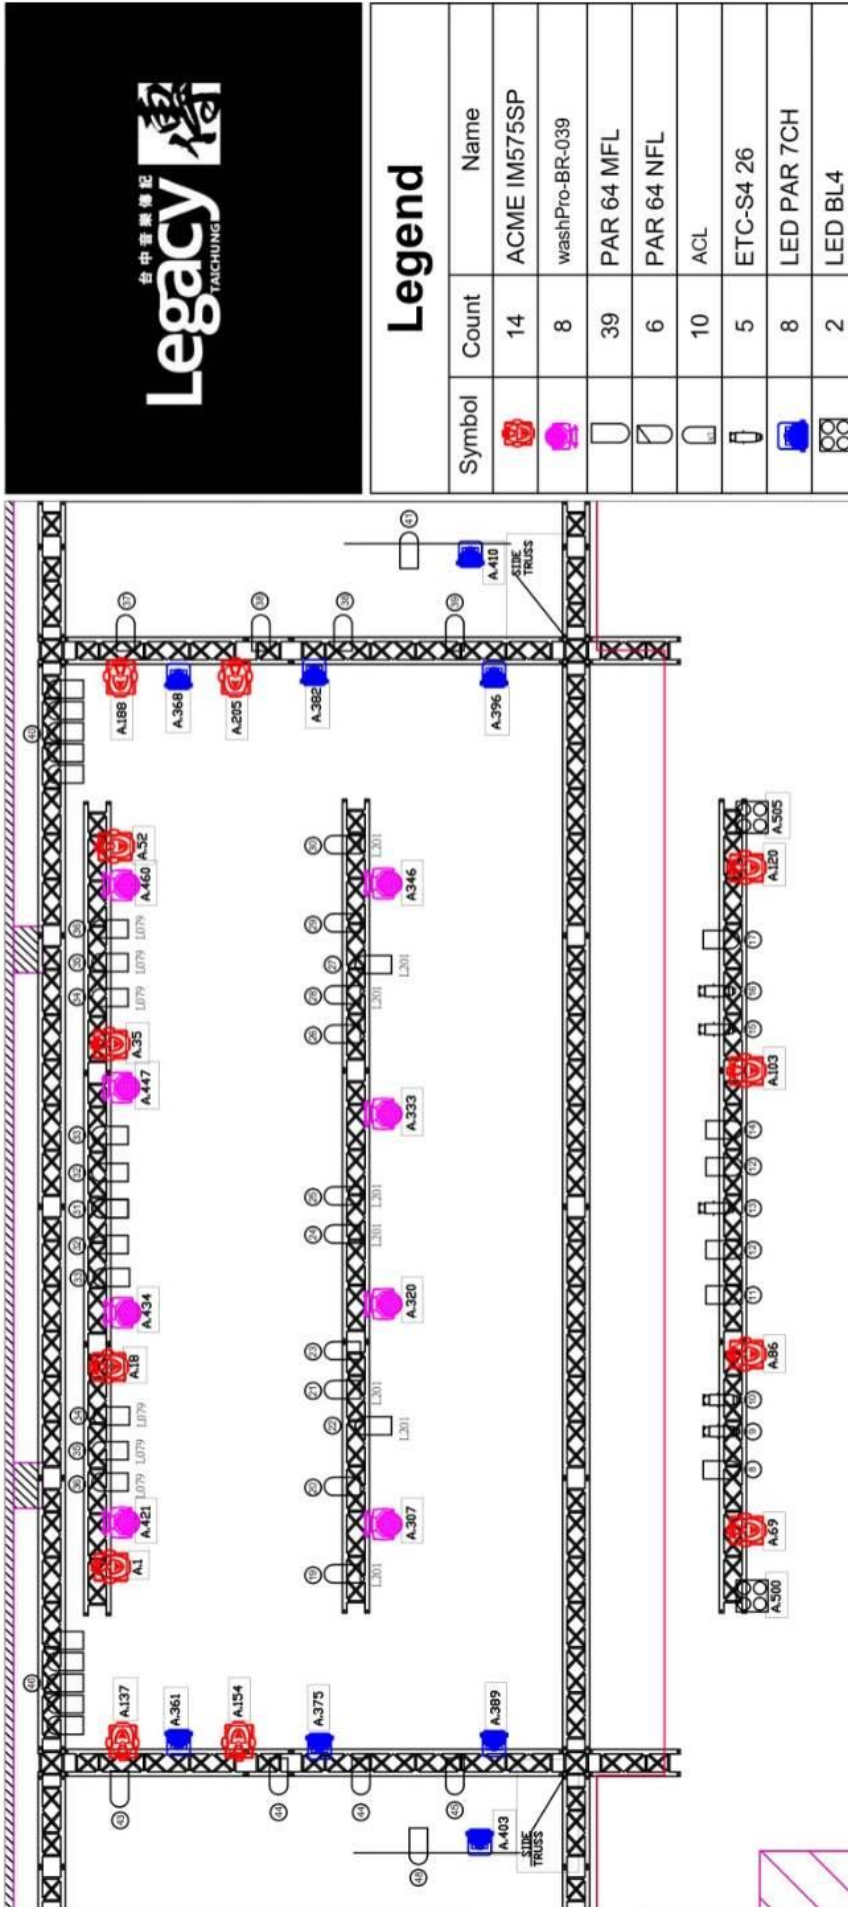

Instrument	Brand	Model	Qt	Note
Guitar Amp	Marshall	JCM-900	1	
		JCM-2000 DSL 100	1	
		1960B	2	
	Fender	Twin-Reverb	1	
	Roland	JC-120	1	
	Orange	Crush Pro 120 Combo	1	
Bass Amp	Ampeg	SVT-4PRO	1	
		SVT-810E	1	
Keyboard Amp	Roland	KC-350	1	
Drum	Yamaha	OAK Custom	1 set	
		Kick 22"		
		Snare 14"		
		Tom 10" 12"		
		Floor Tom 16"		
	Cadeson	Studio Wiz	1 set	
	Kick 22"			
	Snare 14"			
	Tom 10" 12" 14"			
	Floor Tom 16" 18"			
	Cymbals	Cadeson Studio	1 set	
	Hi-Hat 14"		1	
	Crash 18"		1	
	Ride 20"		1	
	Drum Throne	KHK	DT1000C-GRK	1
Single Drum Pedal	iSNB	i-600PS	1	
Electric Piano	Yamaha	CP4	1	

建議製作尺寸 1685*742 px

布幕尺寸 寬 9.7m 高4.4 m 離舞台地板 0.6m

舞台左右兩側投影

投影機型號 NEC M350

可提供接頭 VGA 或 HDMI

接頭位置 外場控台 (FOH)

解析度 1024*768 px 建議製作尺寸 1024*576 px

Legend

Symbol	Count	Name
	14	ACME IM575SP
	8	washPro-BR-039
	39	PAR 64 MFL
	6	PAR 64 NFL
	10	ACL
	5	ETC-S4 26
	8	LED PAR 7CH
	2	LED BL4

Tech Notes

Lighting desk	GrandMA2 Command wing*1 GrandMA2 Fader wing*1 MA2 Port Node*1
Desktop	Dell desktop T1700*1
Touchscreen	ELO 1919 L*2
Software Version	3.8.0.0
Smoke Machine	Amtari Hz-500*1
Plug Style	H-Plug with ground
Dimmer Rack	60CH 220V
Dimmer	220V 100A